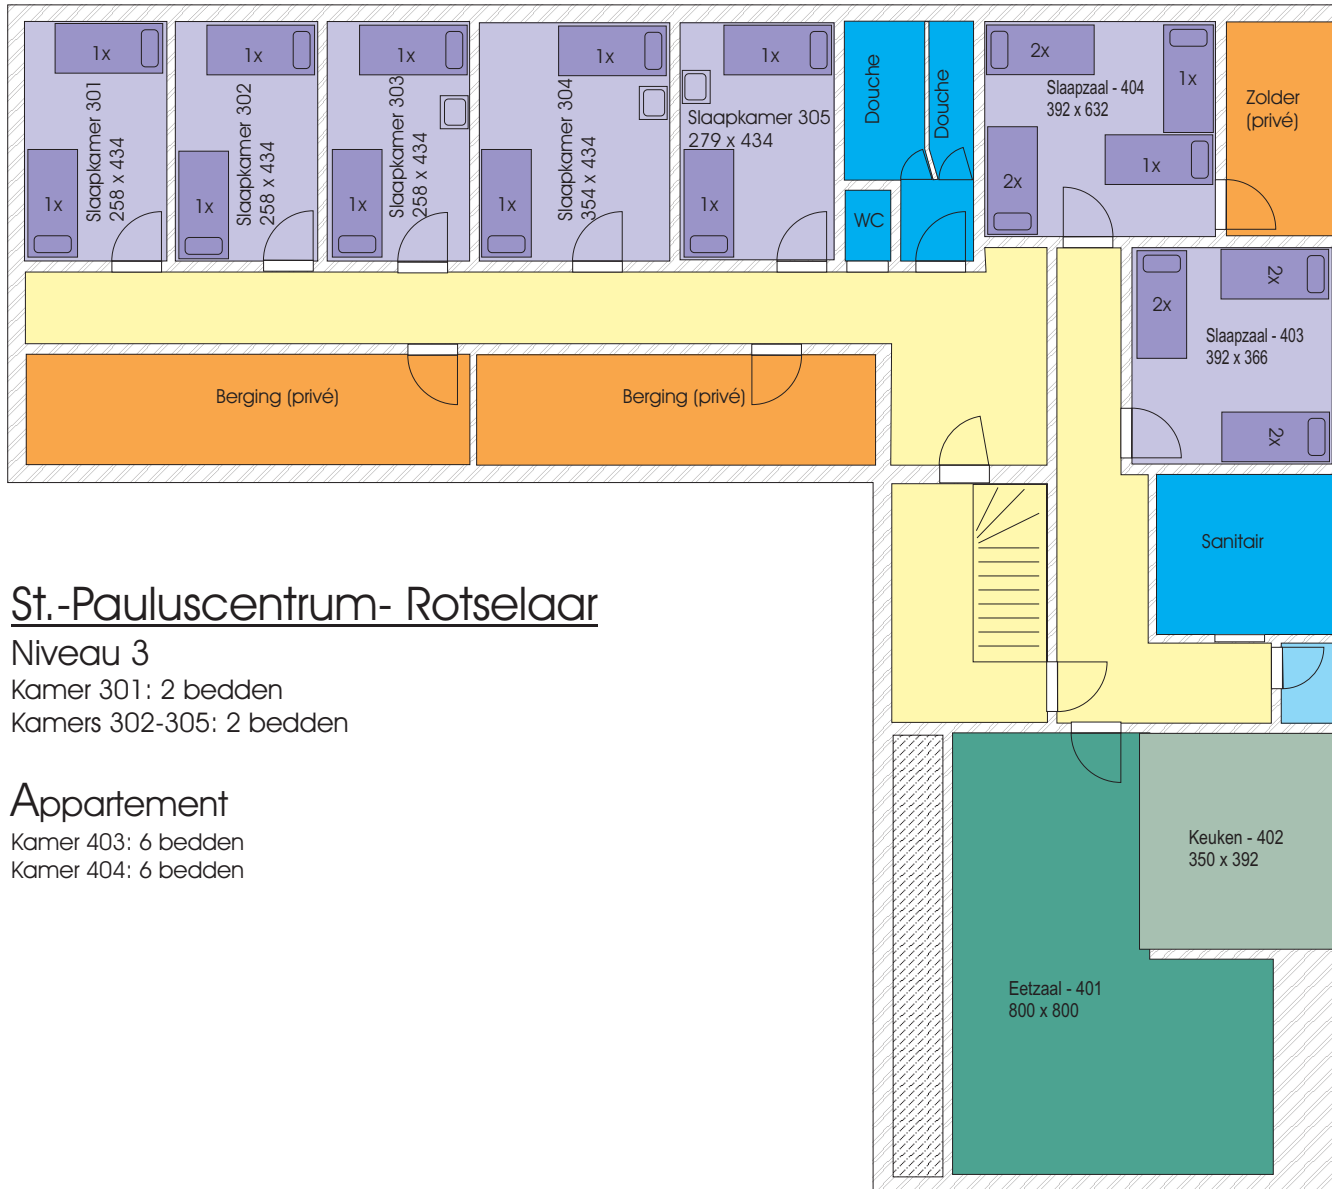

St.-Pauluscentrum- Rotselaar

Niveau 1

Kamer 102: 16 bedden

Kamer 103: 8 bedden

Kamer 104: 6 bedden (op verzoek)

Kamer 105: 6 bedden (op verzoek)

Kamer 108: 2 bedden

St.-Pauluscentrum- Rotselaar

Niveau 2

Kamer 204: 12 bedden

Kamer 205: 10 bedden

Kamer 206: 2 bedden (op verzoek)

St.-Pauluscentrum- Rotselaar

Niveau 3

Kamer 301: 2 bedden

Kamers 302-305: 2 bedden

Appartement

Kamer 403: 6 bedden

Kamer 404: 6 bedden